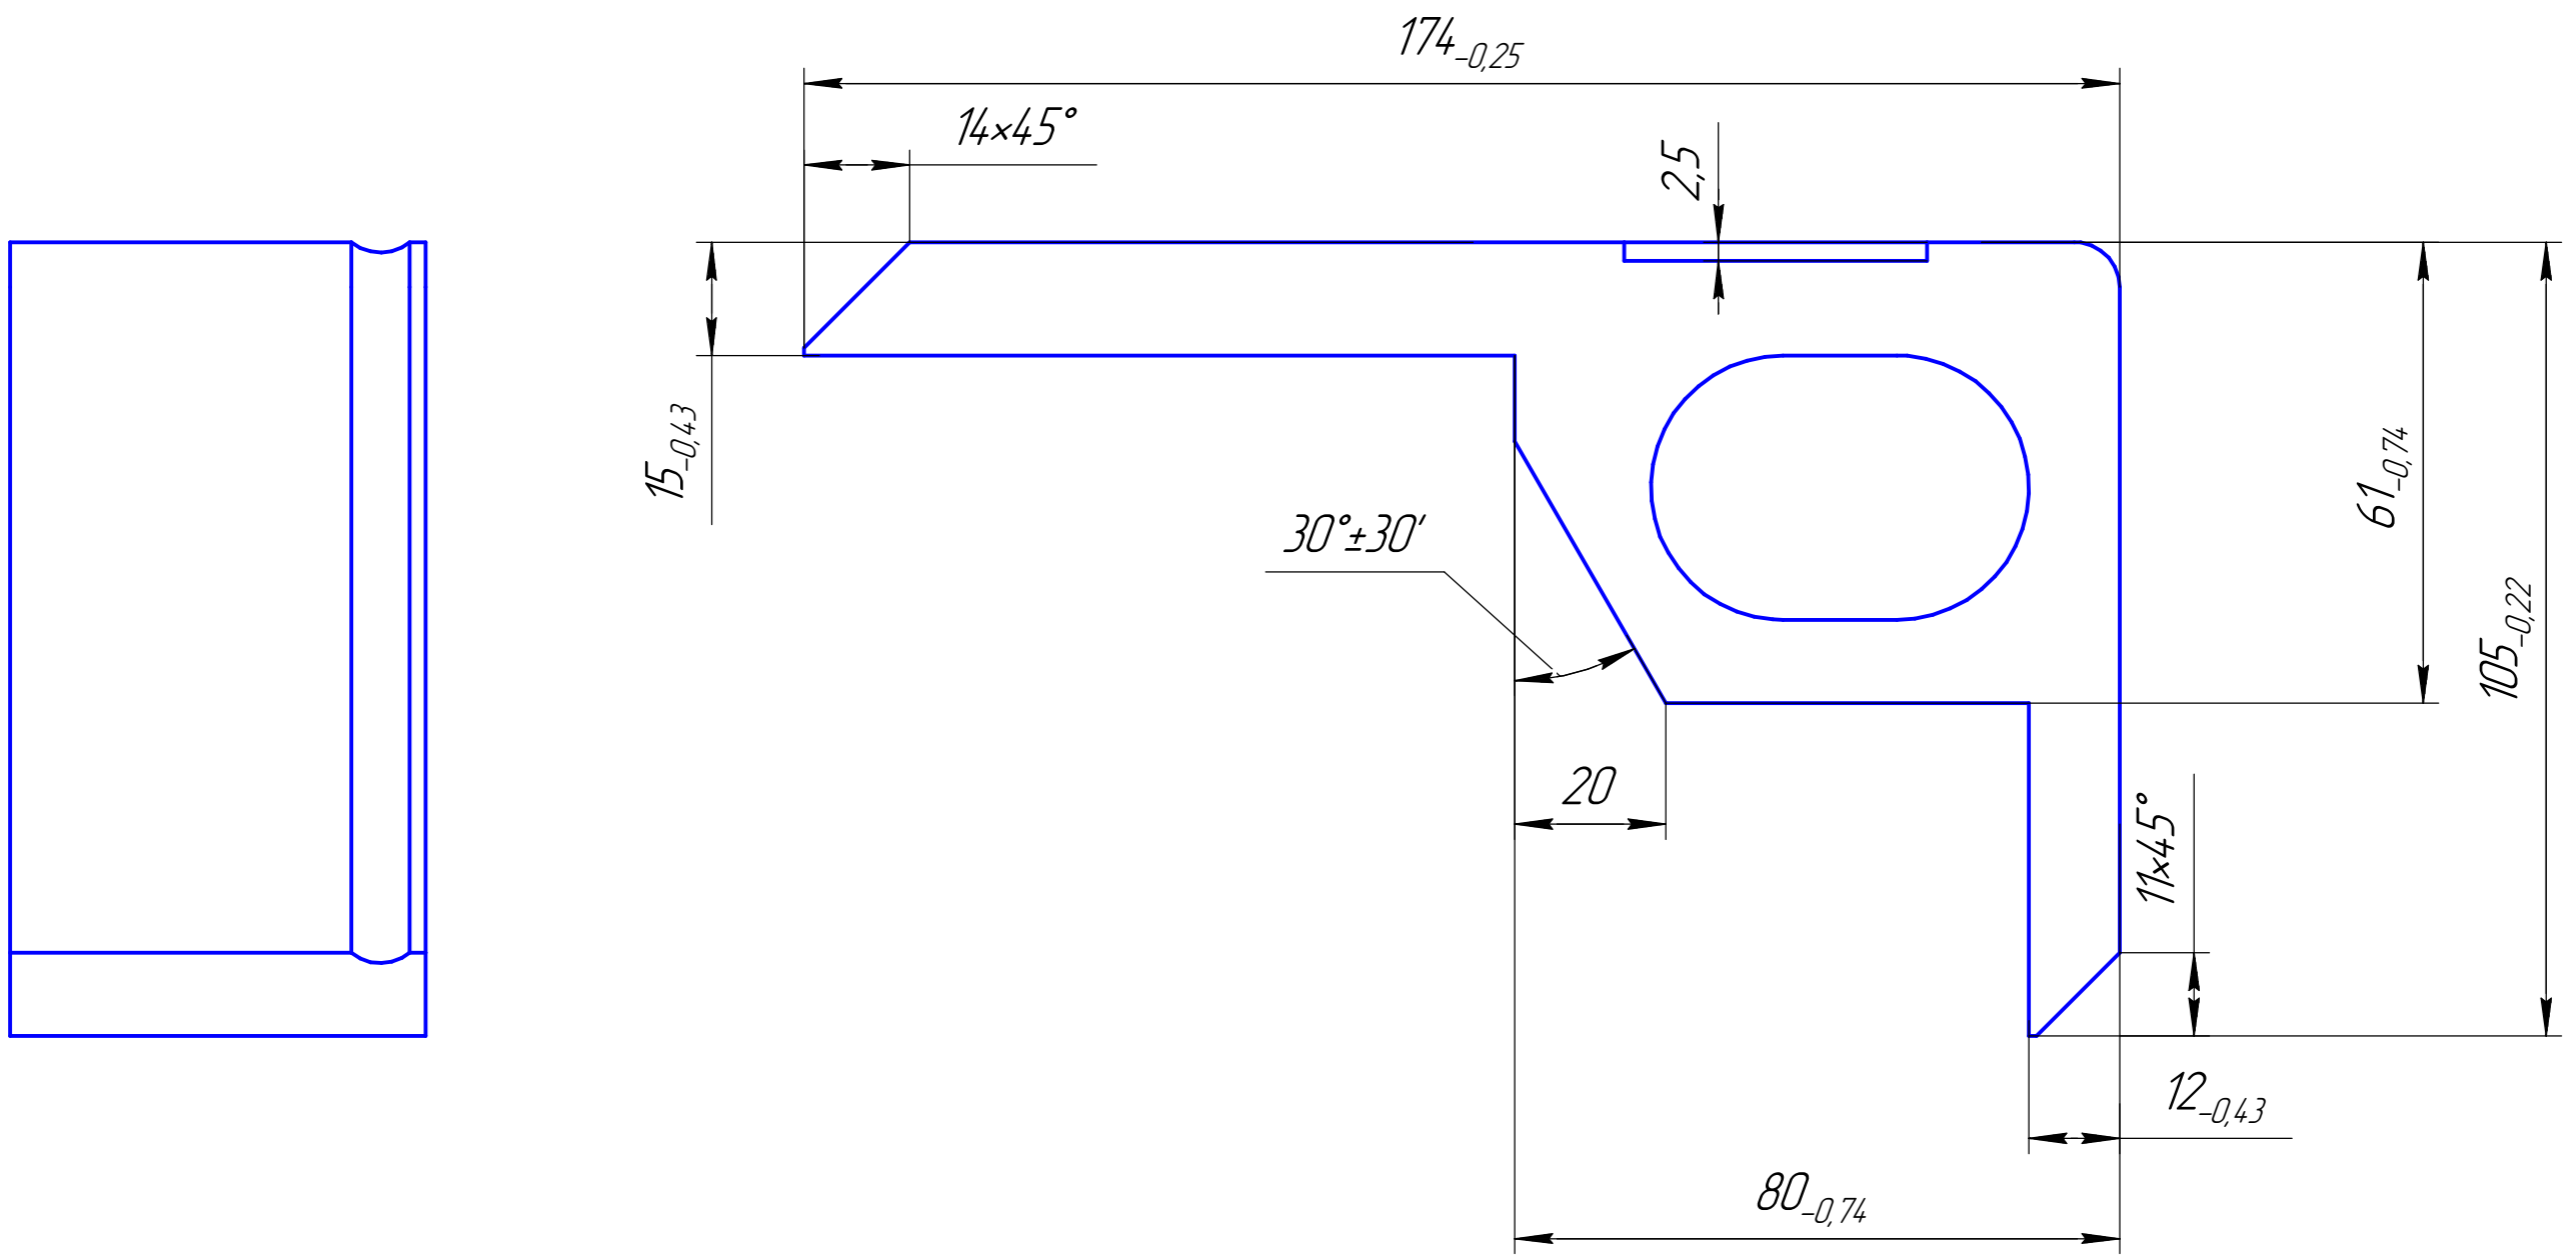

√ Ra 12,5 (√)

Т07.100000.002

- 1. *Размеры для справок.
- 2. Остальные Т.Т. ОСТ4ГО.070.014.

Изм. №	Подп. и дата	Взам. инв. №	Инд. № д/дн.	Подп. и дата	Справ. №	Перв. примен.
					АСК.30124.1012	Т07.100000.000

				Т07.100000.002			
Изм.	Лист	№ докум.	Подп.	Дата	Лит.	Масса	Масштаб
Разраб.						2,03кг	1:1
Проб.							
Т.контр.					Лист	Листов	1
Н.контр.					Сталь 20..50 ГОСТ1050-88		
Утв.							