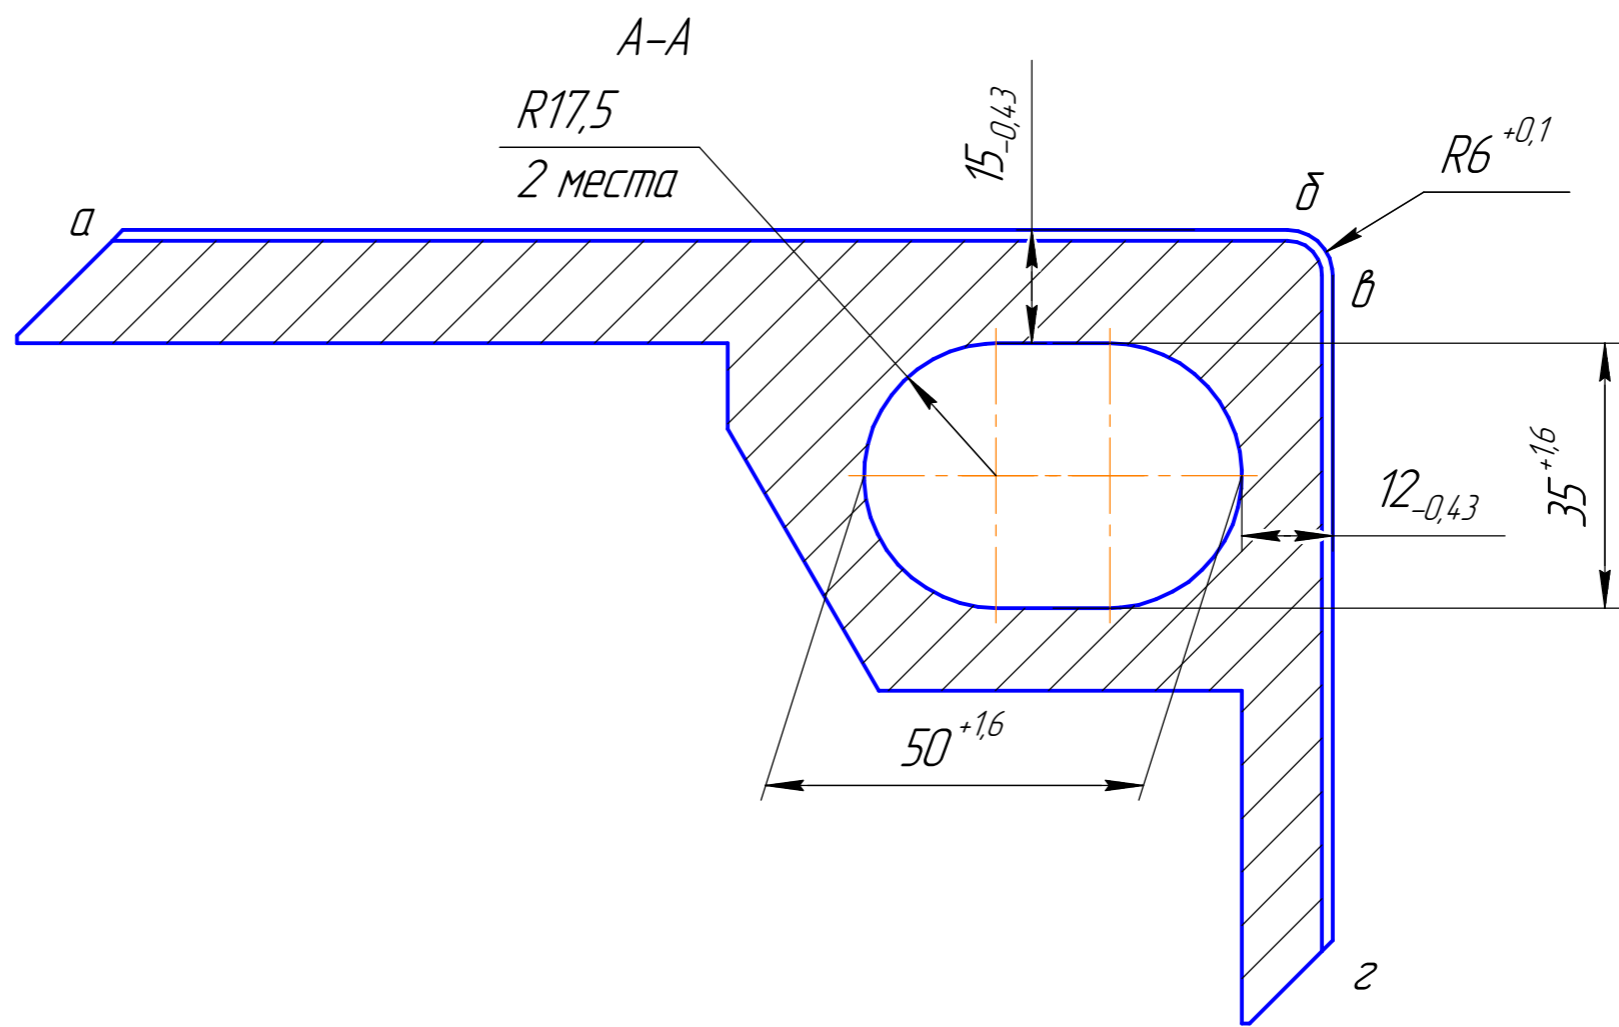

√ Ra 12,5 (√)

Т07.100000.002

- 1. *Размеры для справок.
- 2. Остальные Т.Т. ОСТ4ГО.070.014.

Изм. №	Подп. и дата	Взам. инв. №	Инд. № д/дн.	Подп. и дата	Справ. №	Перв. примен.
					АСК.30124.1012	Т07.100000.000

				Т07.100000.002			
Изм.	Лист	№ докум.	Подп.	Дата	Лит.	Масса	Масштаб
Разраб.						2,03кг	1:1
Проб.							
Т.контр.					Лист	Листов	1
Н.контр.					Сталь 20..50 ГОСТ1050-88		
Утв.							