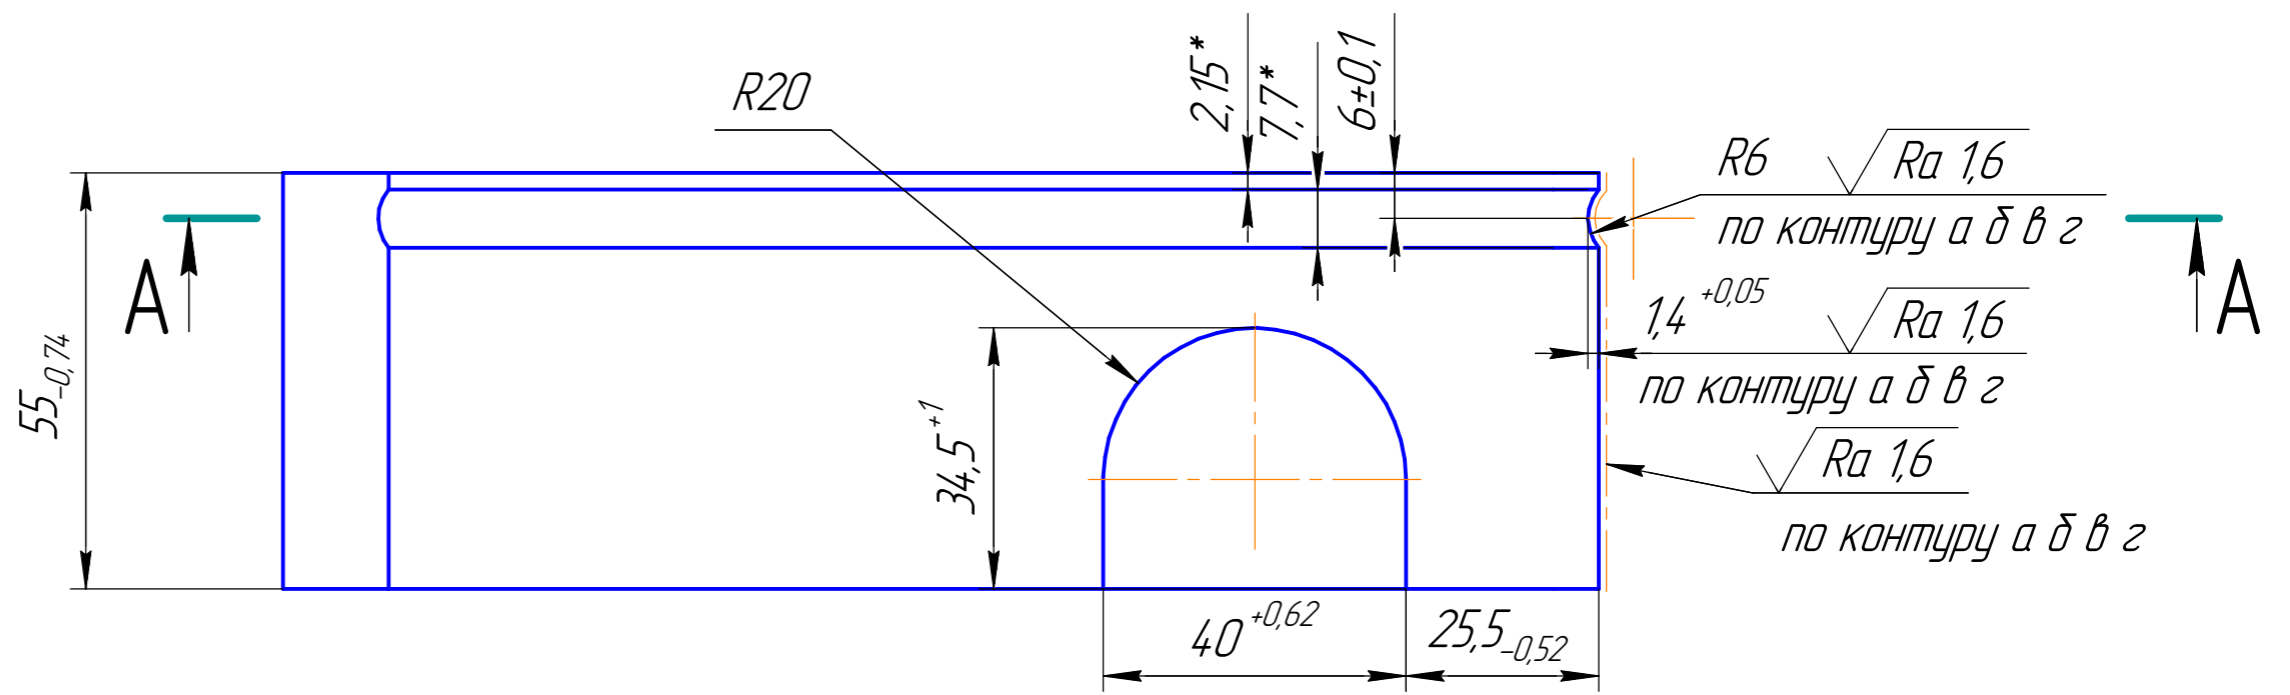

√ Ra 12,5 (√)

Т07.100000.002

- 1. *Размеры для справок.
- 2. Остальные Т.Т. ОСТ4ГО.070.014.

Изм. №	Подп. и дата	Взам. инв. №	Инд. № д/дн.	Подп. и дата	Справ. №	Перв. примен.
					АСК.30124.1012	Т07.100000.000

				Т07.100000.002			
Изм.	Лист	№ докум.	Подп.	Дата	Лит.	Масса	Масштаб
Разраб.						2,03кг	1:1
Проб.							
Т.контр.					Лист	Листов	1
Н.контр.					Сталь 20..50 ГОСТ1050-88		
Утв.							