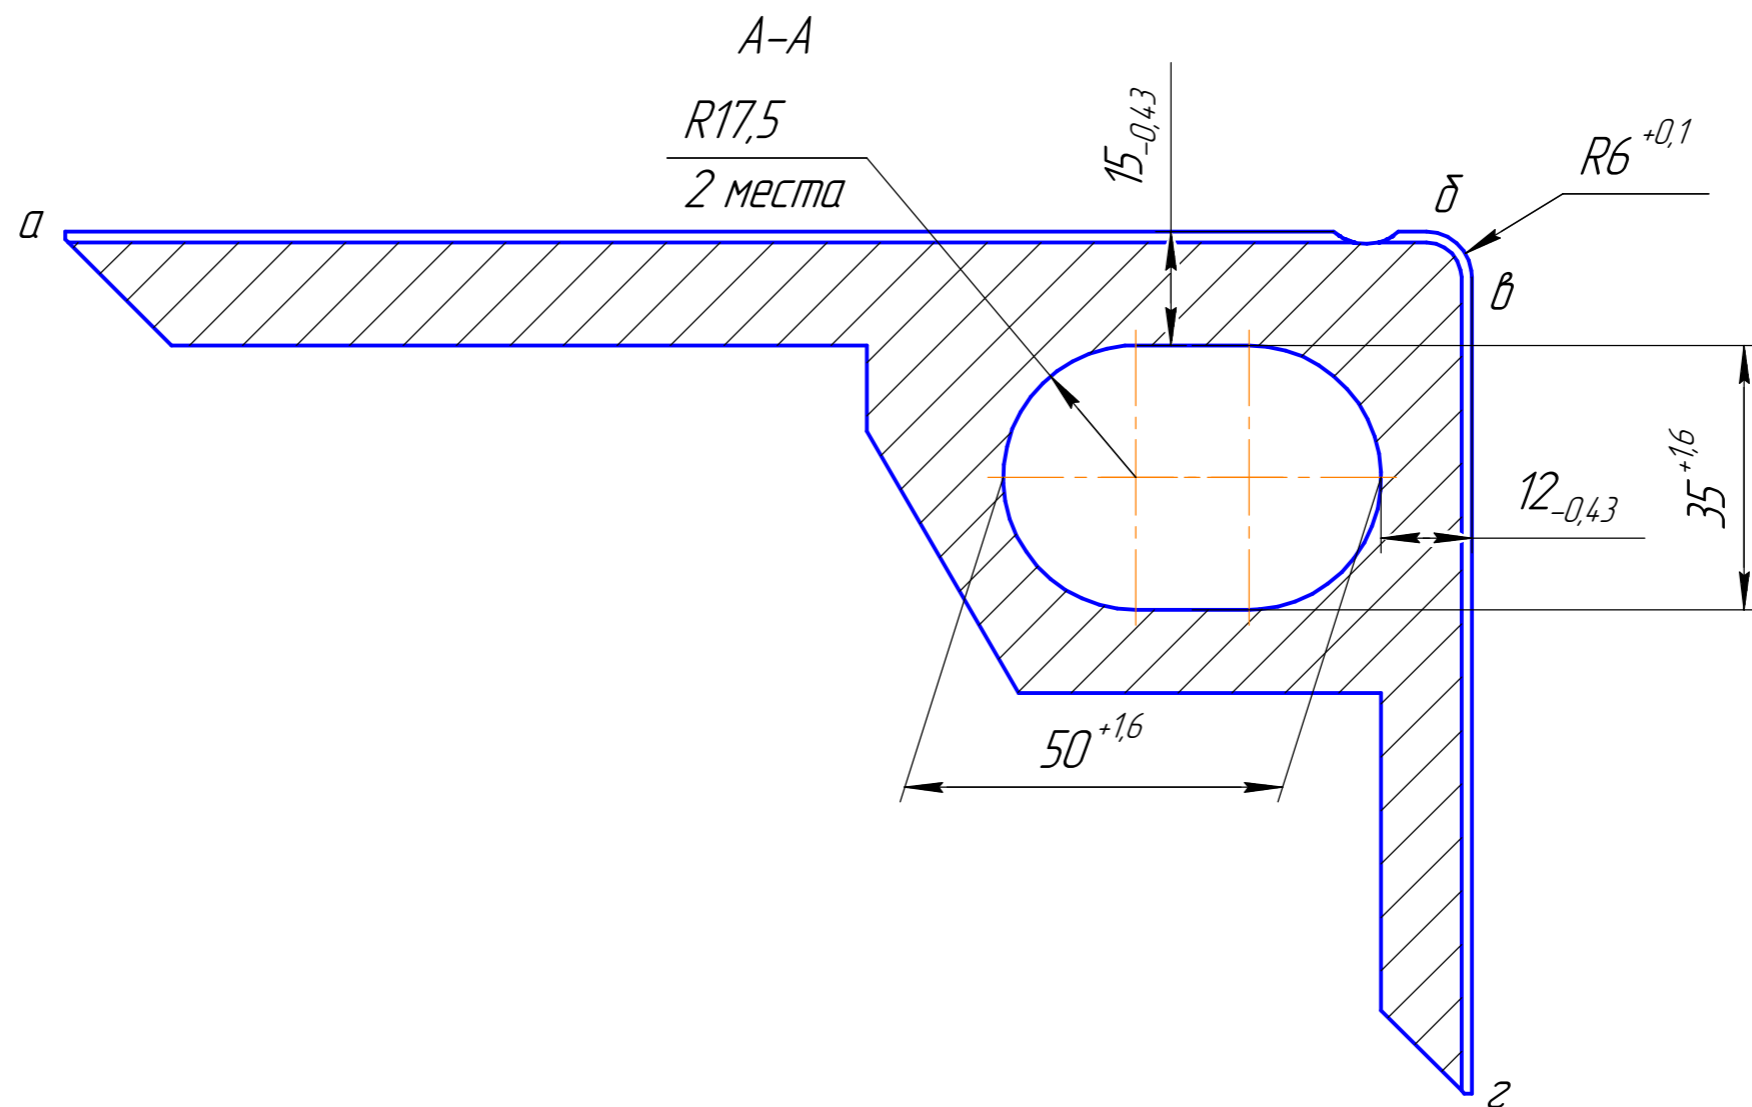

√ Ra 12,5 (√)

Т07.100000.001

- 1. *Размеры для справок.
- 2. Остальные Т.Т. ОСТ4ГО.070.014.

Изм. №	Подп.	и дата	Изм. №	Подп.	и дата	Изм. №	Подп.	и дата	Изм. №	Подп.	и дата

Т07.100000.001				Лист	Масса	Масштаб
Изм.	Лист	№ докум.	Подп.	Дата		
Разраб.					2,155кг	1:1
Проб.					Лист	Листов
Т.контр.						1
Н.контр.					Сталь 20..50	ГОСТ1050-88
Утв.					Копировал	Формат А2