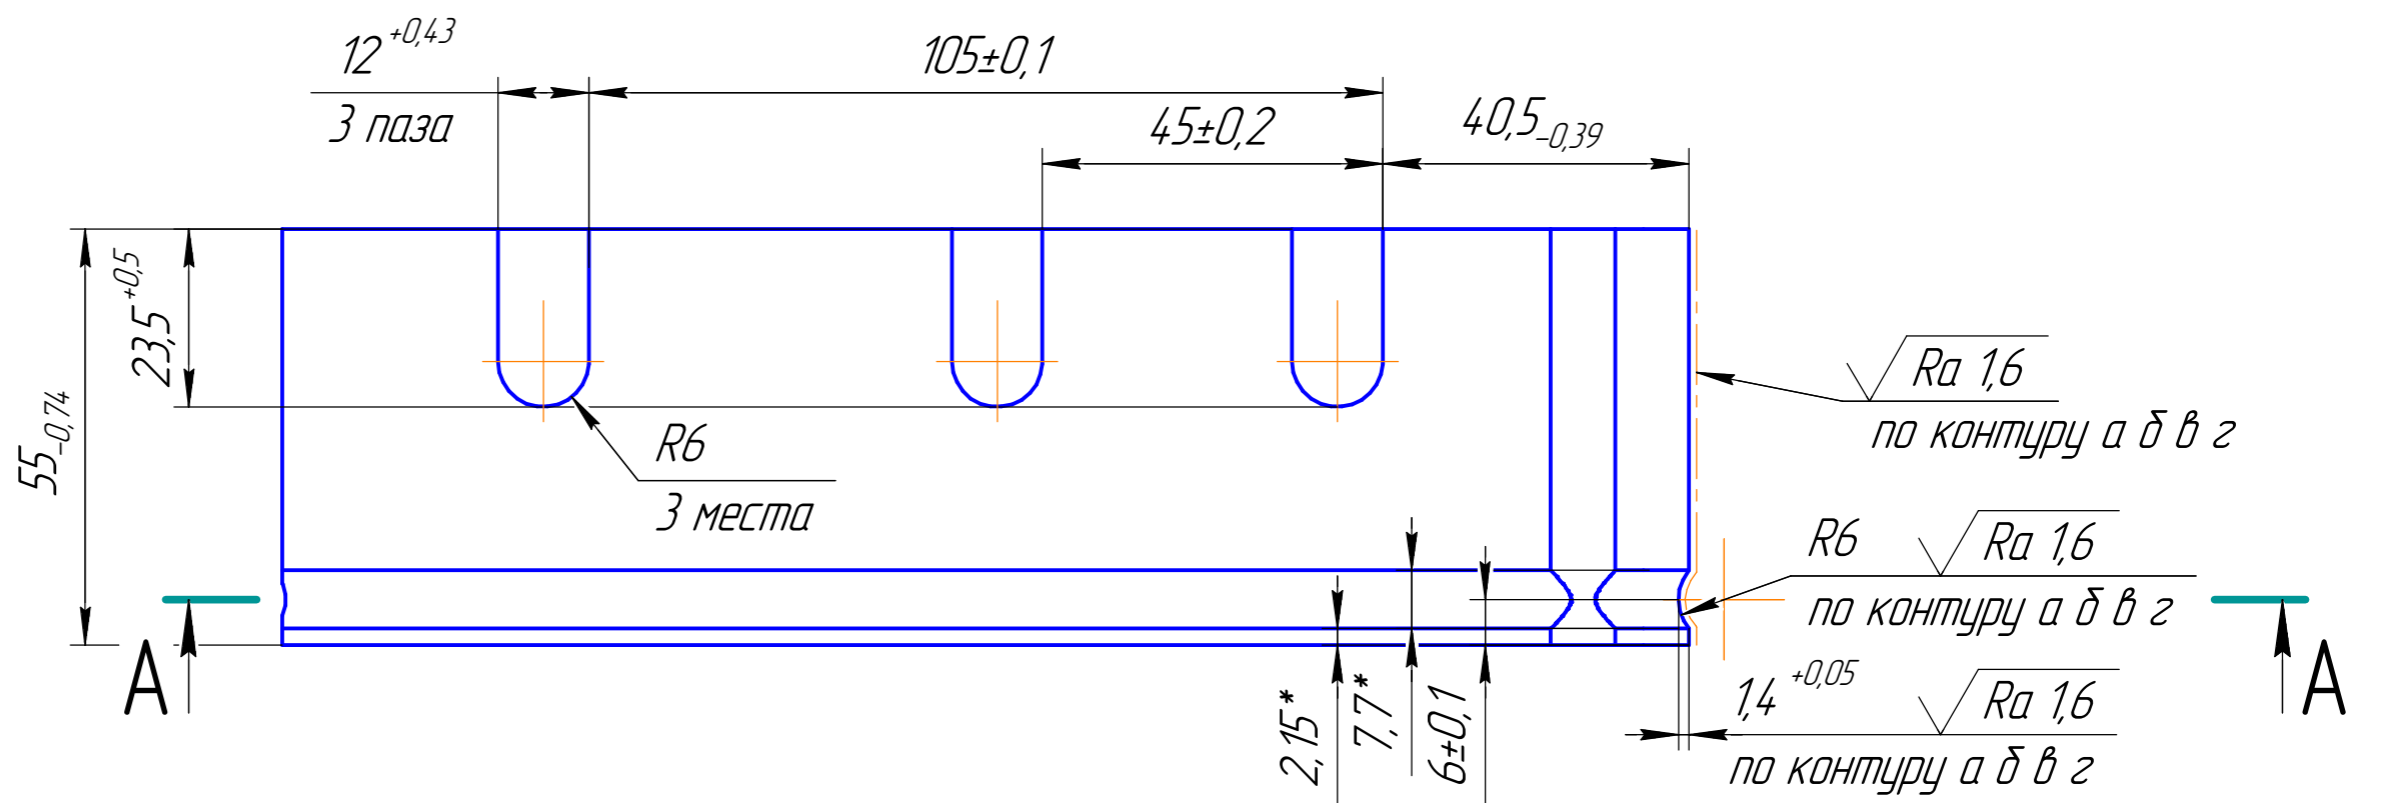

√ Ra 12,5 (√)

Т07.100000.001

- 1. *Размеры для справок.
- 2. Остальные Т.Т. ОСТ4ГО.070.014.

Изм. №	Подп.	и дата	Изм. №	Подп.	и дата	Изм. №	Подп.	и дата	Изм. №	Подп.	и дата

Т07.100000.001				Лист	Масса	Масштаб
Изм.	Лист	№ докум.	Подп.	Дата		
Разраб.					2,155кг	1:1
Проб.					Лист	Листов
Т.контр.						1
Н.контр.					Сталь 20..50	ГОСТ1050-88
Утв.					Копировал	Формат А2