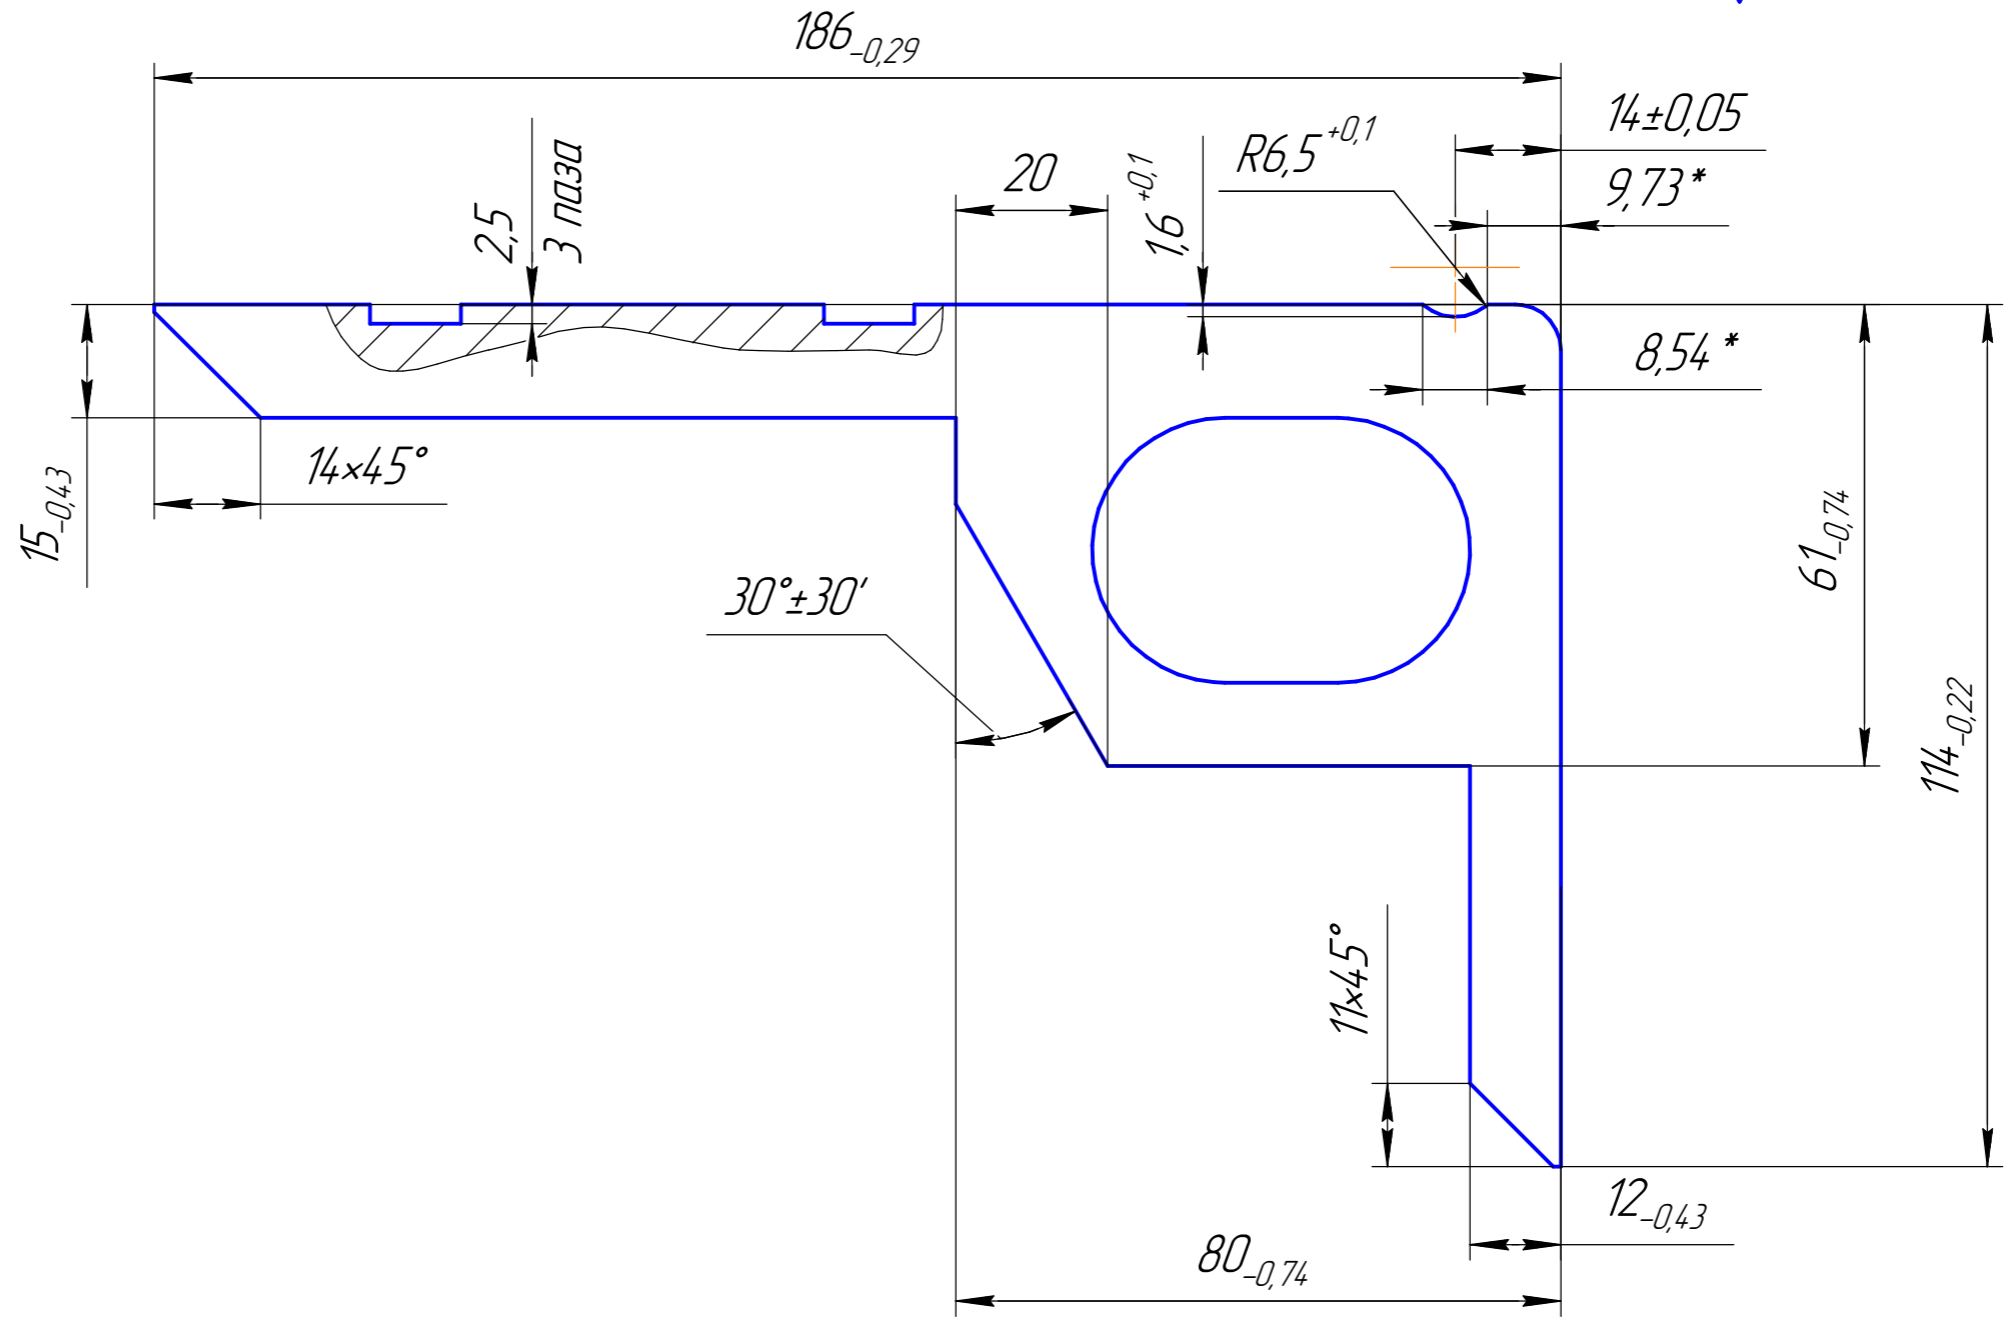

√ Ra 12,5 (√)

Т07.100000.001

- 1. *Размеры для справок.
- 2. Остальные Т.Т. ОСТ4ГО.070.014.

Изм. №	Подп.	и дата	Изм. №	Подп.	и дата	Изм. №	Подп.	и дата	Изм. №	Подп.	и дата

Т07.100000.001				Лист	Масса	Масштаб
Изм.	Лист	№ докум.	Подп.	Дата		
Разраб.					2,155кг	1:1
Проб.					Лист	Листов
Т.контр.						1
Н.контр.					Сталь 20..50	ГОСТ1050-88
Утв.					Копировал	Формат А2