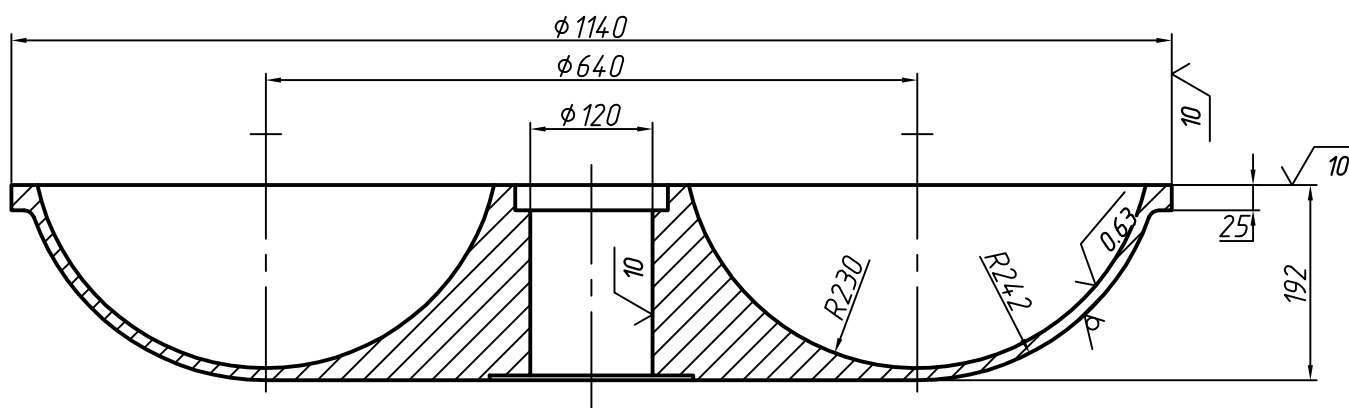

Чаша 100л AISI 304 228 кг

Чаша 330л AISI 304 482 кг

Чаша 500л AISI 304 775 кг

Инд. № подл.	Подп. и дата
Взам. инд. №	Инд. № дубл.
Справ. №	Перв. примен.

Инд. № подл.	Подп. и дата
Взам. инд. №	Инд. № дубл.
Справ. №	Перв. примен.

Изм.	Лист	№ докум.	Подп.	Дата	Чашы куттеров 100л, 330л, 500л	Лит.	Масса	Масштаб
Разраб.								1:5
Пров.						Лист	Листов	1
Т.контр.								
Н.контр.								
Утв.								