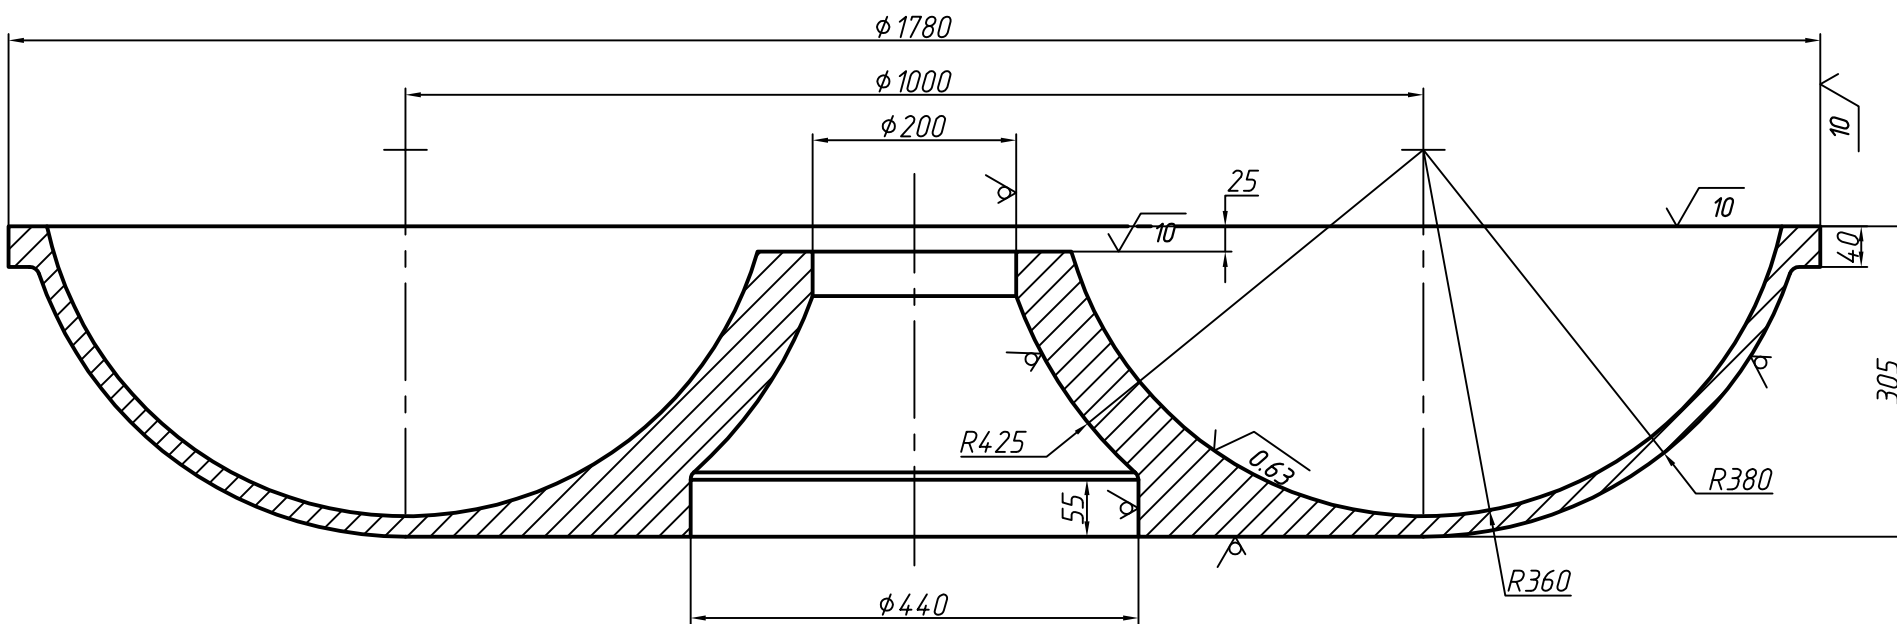

Чаша 100л AISI 304 228 кг

Чаша 330л AISI 304 482 кг

Чаша 500л AISI 304 775 кг

Инд. № подл.	Подп. и дата
Взам. инд. №	Инд. № дубл.
Справ. №	Перв. примен.

Инд. № подл.	Подп. и дата
Взам. инд. №	Инд. № дубл.
Справ. №	Перв. примен.

Изм.	Лист	№ докум.	Подп.	Дата	Чашы куттеров 100л, 330л, 500л	Лит.	Масса	Масштаб
Разраб.								1:5
Пров.						Лист	Листов	1
Т.контр.								
Н.контр.								
Утв.								