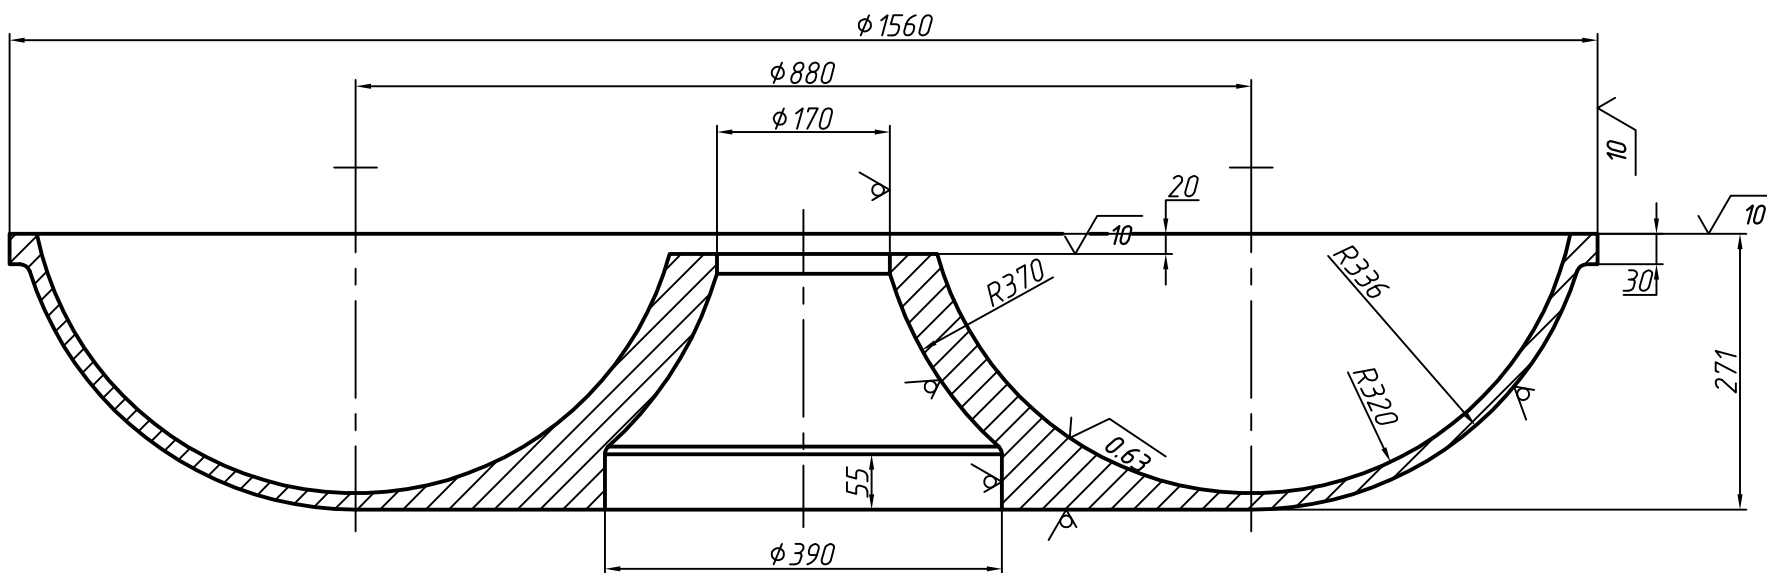

Чаша 100л AISI 304 228 кг

Чаша 330л AISI 304 482 кг

Чаша 500л AISI 304 775 кг

Инд. № подл.	Подп. и дата
Взам. инд. №	Инд. № дубл.
Справ. №	Перв. примен.

Инд. № подл.	Подп. и дата
Взам. инд. №	Инд. № дубл.
Справ. №	Перв. примен.

Изм.	Лист	№ докум.	Подп.	Дата	Чашы куттеров 100л, 330л, 500л	Лит.	Масса	Масштаб
Разраб.								1:5
Пров.						Лист	Листов	1
Т.контр.								
Н.контр.								
Утв.								